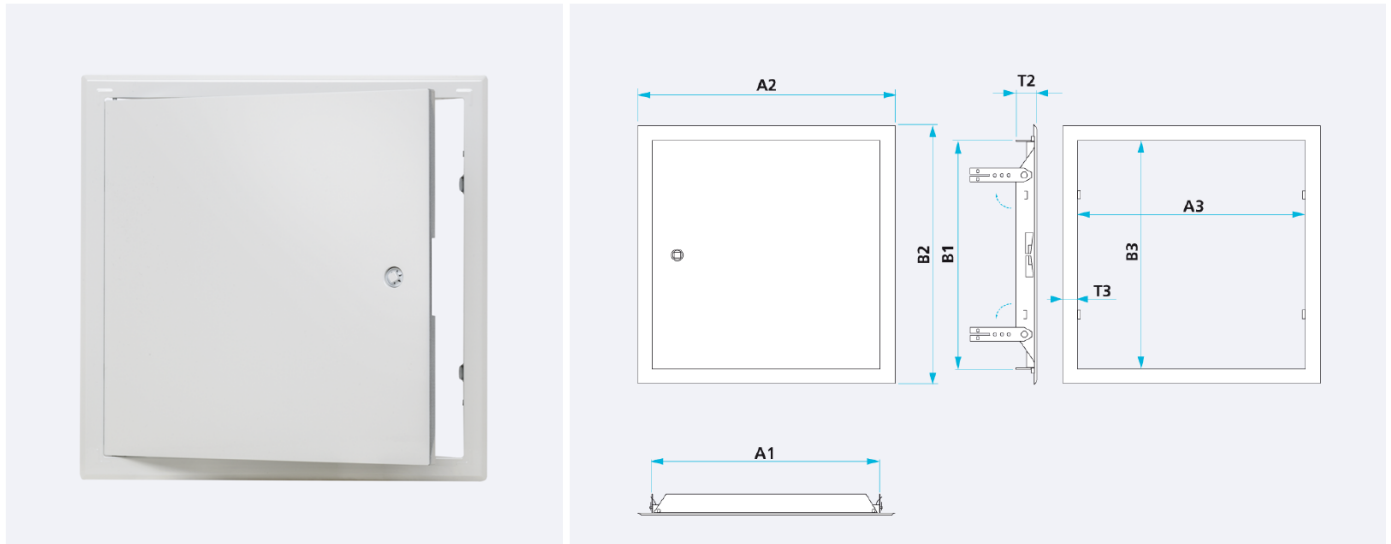

# RAW Inspektionslucka ACH

Fyrkantslås

Lucka av grundmodell som kan öppnas med fyrkantsnyckel (säljs separat)

Galvaniserat stål, vit RAL9016, för vägg- och takmontering.

Luckan kan tas bort och kan monteras vänster- eller högerhängd.

Product code	Dimensions A x B	Inner dimensions A1 x B1	Outer dimensions A2 x B2	Opening A3 x B3	Width T2	Depth T3	Weight (kg)	EAN
ACH-150 RAW	150 x 150	150 x 150	185 x 185	145 x 145	27	20	0,3	5710764696276
ACH-1520 RAW	150 x 200	150 x 200	185 x 235	145 x 195	27	20	0,4	5715405179521
ACH-200 RAW	200 x 200	200 x 200	235 x 235	195 x 195	27	20	0,5	5710764696306
ACH-2030 RAW	200 x 300	200 x 300	235 x 335	195 x 295	27	20	0,7	5715405179538
ACH-300 RAW	300 x 300	300 x 300	335 x 335	295 x 295	27	20	0,9	5710764696320
ACH-3040 RAW	300 x 400	294 x 394	338 x 438	28 x 368	21	25	1,5	5715405179545
ACH-400 RAW	400 x 400	400 x 400	435 x 435	395 x 395	27	20	1,5	5710764696344
ACH-500 RAW	500 x 500	500 x 500	535 x 535	495 x 495	27	20	1,8	5710764696351
ACH-5060 RAW	500 x 600	500 x 600	538 x 638	468 x 568	21	25	4,3	5715405179552
ACH-600 RAW	600 x 600	600 x 600	635 x 635	595 x 595	21	20	4,0	5710764696375